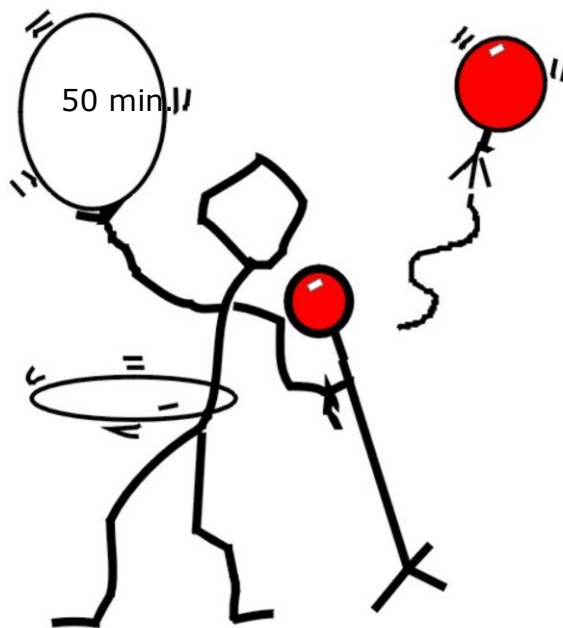

Fitxa tècnica

- *Connexió elèctrica.
- *Temps de muntatge 20min., de desmuntatge 10 min.
- *Aigua fresca.

*Durada de l'espectacle:

Fitxa artística

Direcció:	Tàtels Pérez
Escenografia:	Simparables
Músiques:	Varis
Creació:	Ton Muntané

Clown:	Ton Muntané

www.katraskacia.com
mar@katraskacia.com
656540267